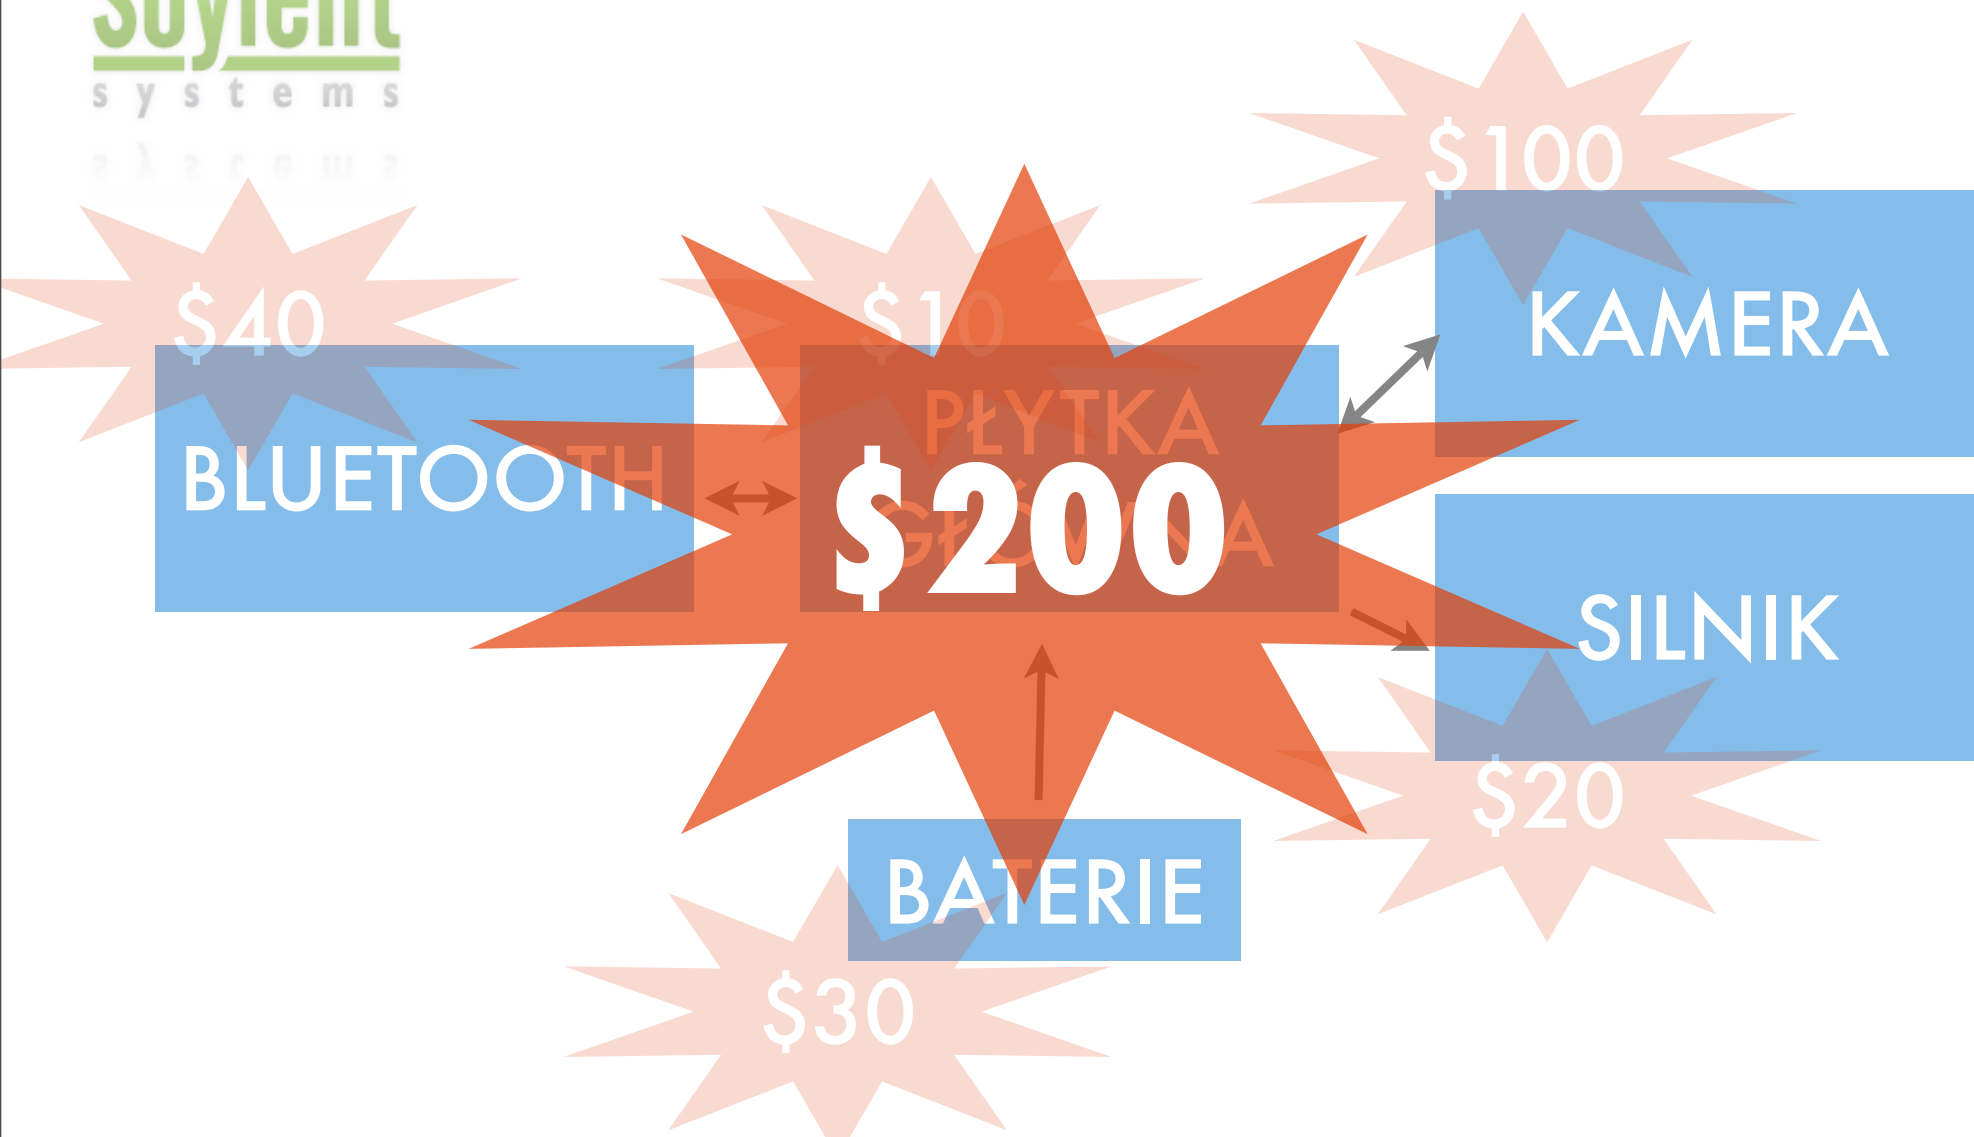

Tyle kosztuje Haturu