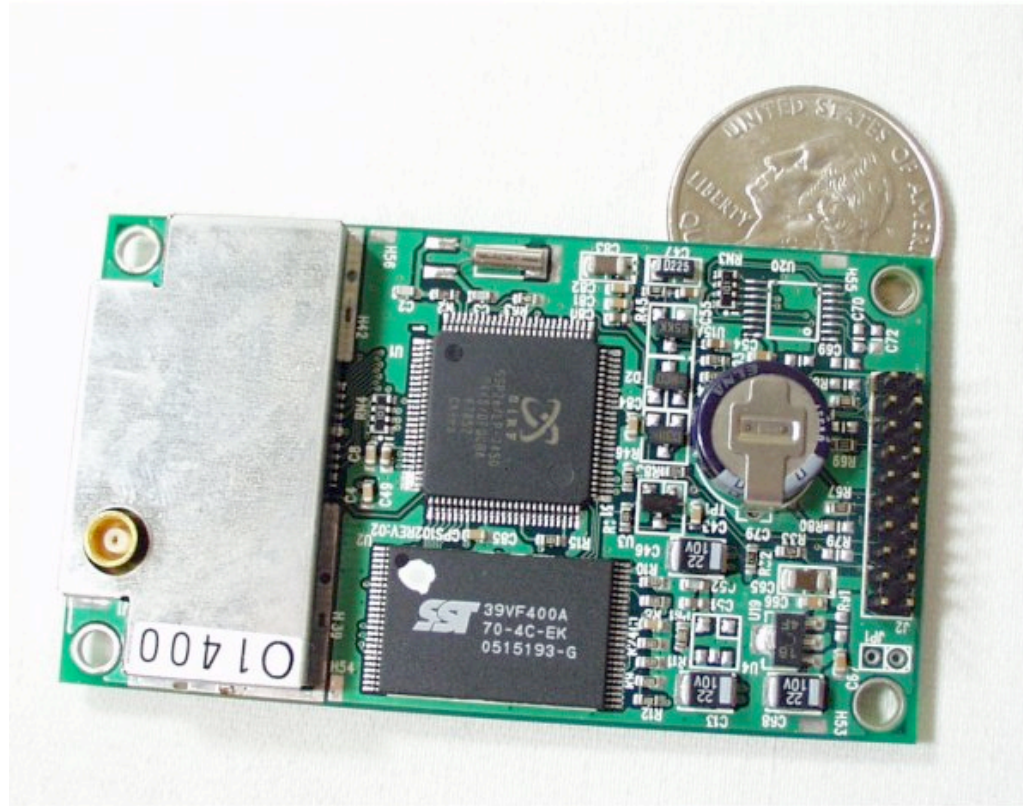

Moduł GPS

\$60

Moduł GPS

GPRS + GPS

\$170

GPRS + GPS

LCD od PSP

\$70